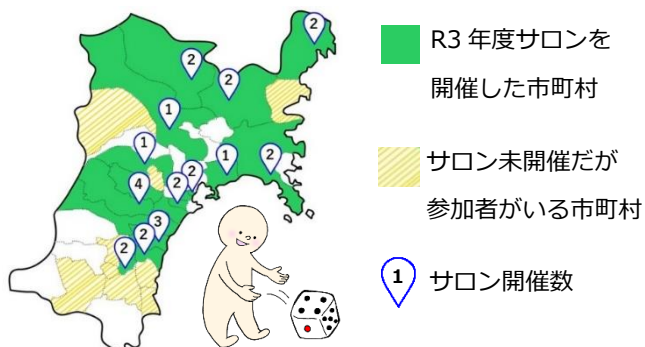

首肩ほぐしや口腔体操を教わって、お顔の印象をアップさせましょう！

連絡先が変わったときは お知らせください

みみサポ通信を受け取っている住所や、メールアドレスが変更になった場合は、お手数ですがみみサポ(裏面連絡先)までお知らせください。よろしく願いいたします。

数字で振り返る令和3年度

■来所者数は3,500名

感染予防対策にご協力いただき、講座や研修を実施しました。字幕入り映像ライブラリーの貸し出しは192件。聴覚障害に関する内容の作品が人気でした。書籍の貸し出しは、119冊利用がありました。

■ホームページのアクセス数は231,944回

イベント情報のアクセス数が令和2年度より1,197件増加しました。手話動画は52作品配信し、再生回数は昨年度から5,724回増の178,965回でした。

■みみサポサロンは13市町で26回

新型コロナウイルス感染急拡大のため、残念ながら中止や時間短縮となったサロンもありましたが、健康や防災に関する講話のほか参加者同士の交流などを行い、のべ282名にご参加いただきました。