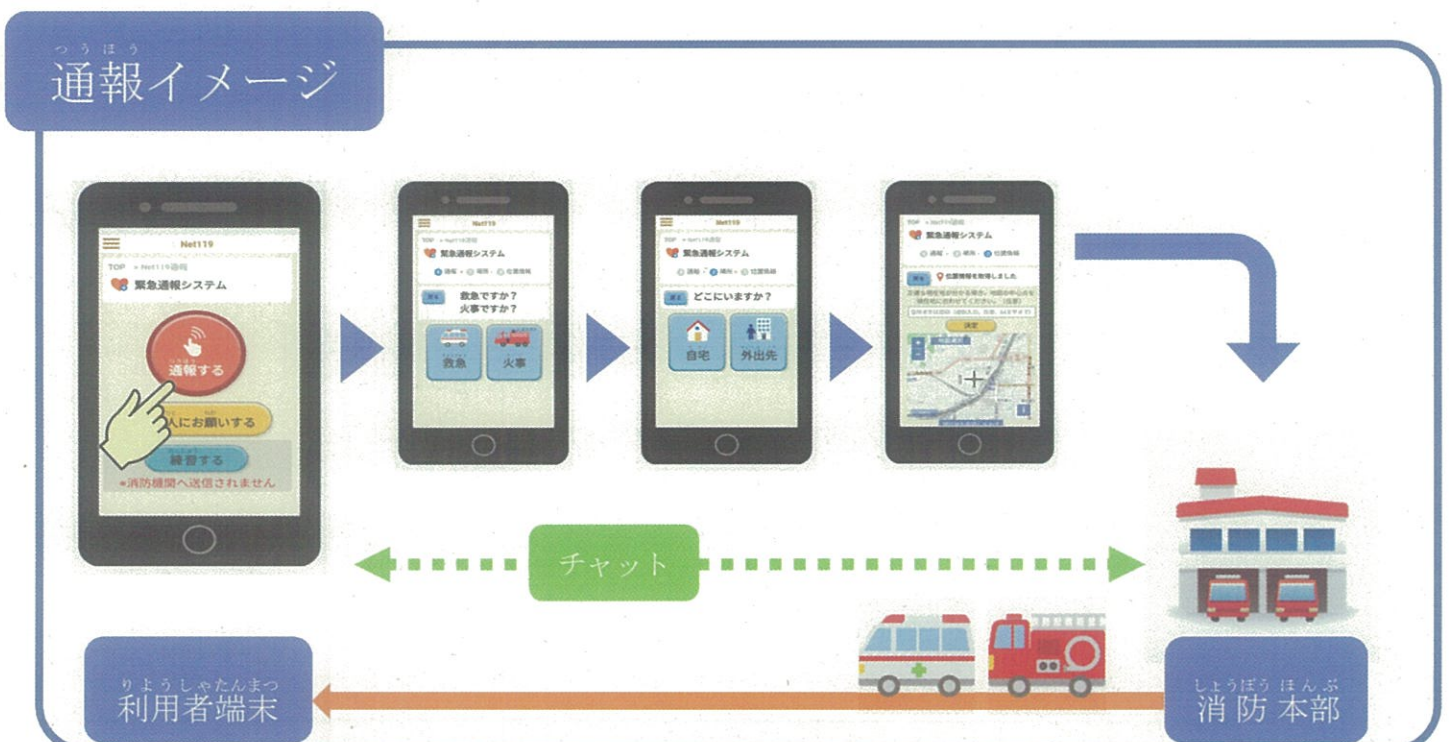

スマートフォンやタブレットから  
Net119緊急通報システムをご利用されている皆様へ

仙南消防のNet119は、より使いやすく、  
より便利なNet119(2.0)に変わります。

「Net119緊急通報システム」とは、聴覚・音声・言語機能等の障害により、音声による119番通報が困難な方が、スマートフォン・タブレット等の携帯端末を利用し、消防へ音声によらない通報を行えるシステムです。

スマートフォンとタブレットを対象とした新しいNet119(2.0)では、機能が追加され、画面も新しくなります。通報が完了した後は、なるべく文字入力によらない便利なチャット機能で通報場所の様子や状況を伝えることができます。

※ガラケーをお使いの方は、今までと同じ画面のままご利用いただけます。

※画面はイメージです。変更となる場合がありますので、ご了承ください。

あたらしいねっといちいちきゅう きんきゅうつうほう でき  
新しいNet119 緊急通報システムで出来ること

がいしゅつさき つうほう  
外出先からの通報

がいしゅつさき つうほう ばあい 外出先からの通報の場合は、じーびーえすきのもう GPS機能によってつうほうばしょ ちずがめん ひょうじ 通報場所の地図画面が表示され、  
すばや つうほうばしょ とくてい 素早く通報場所を特定することができます。

べんり きのう  
便利なチャット機能

しょうぼう 消防とのチャットでは、ていけいぶんきのもう 定型文機能により、なるべくもじにゅうりく 文字入力によらないやりとりができます。

こくない りよう  
国内どこでも利用

にほんこくない りよう 日本国内のどこでもご利用いただけます。いちぶせいげんじこう (一部制限事項あり。)

ちゅういじこう  
注意事項

と あ まどぐち  
お問い合わせ窓口

しょうぼうほんぶ  
仙南地域広域行政事務組合消防本部 指令課