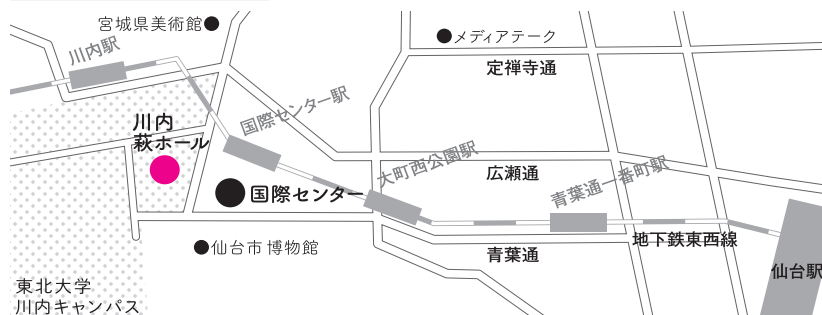

<http://www.kahoku.co.jp/imadeki-bosai/>

申込締切

2017年11月10日(金)必着

※10月1日(日)より受付を開始します。先着順にて受付のため、締切前であっても、定員になり次第締切とさせていただきます。

〒980-8660
営業部
河北新報社
「世界防災フォーラム
前日祭」係
000-0000

- ① 郵便番号
- ② 住所
(参加券送付先)
- ③ 氏名
- ④ 年齢
- ⑤ 電話番号
- ⑥ 参加希望人数

※先着順にて参加券を送付いたします。

※ご記入いただいた個人情報は河北新報社で管理し、当フォーラムの運営にのみ使用します。

アクセス

地下鉄東西線 国際センター駅から徒歩5分、
川内駅から徒歩7分

会場

東北大学百周年記念会館 川内萩ホール

〒980-8576 宮城県仙台市青葉区川内 40

Tel 022-795-3391 / Fax 022-795-3390