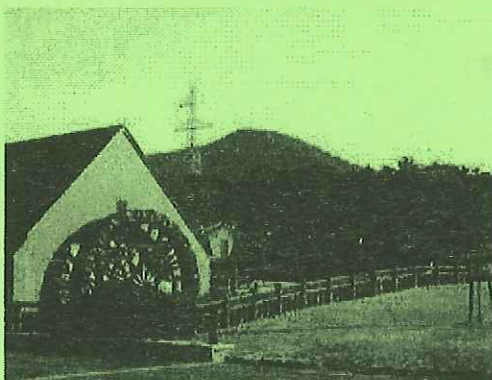

しょうがい かの レクリエーション 教室

しゃしんきょうしつ さんさくきょうしつ
写真教室とスケッチ散策教室を開催します。

しょうがい かの レクリエーション 教室 について

しょうがい かの レクリエーション 教室は、しょうがい かの なかま づくりや生きがいづくりなどをおこなうために開催するものです。

ことし かいじょう ふくしまけんふくしまし しき さと しゃしんきょうしつ
今年の会場は、福島県福島市にある四季の里で写真教室とスケッチ散策教室を行います。

これから写真や絵を始めてみたい方やコンテストへの応募を目指す方などのために、経験豊富な写真家や画家の先生方が分かりやすく指導しますので、どなたでも安心して楽しめます。

ぜひ一緒に写真やスケッチを楽しんでみませんか？

とき

へいせい ねん がつふつ か きん
平成29年6月2日(金)

ところ

しき さと
四季の里 (福島県福島市荒井字上鷺西1-1)

と あい わ せ 先
問い合わせ先

しゃかいふくしほうじんせんだいししょうがいしゃふくしきょうかい
社会福祉法人仙台市障害者福祉協会